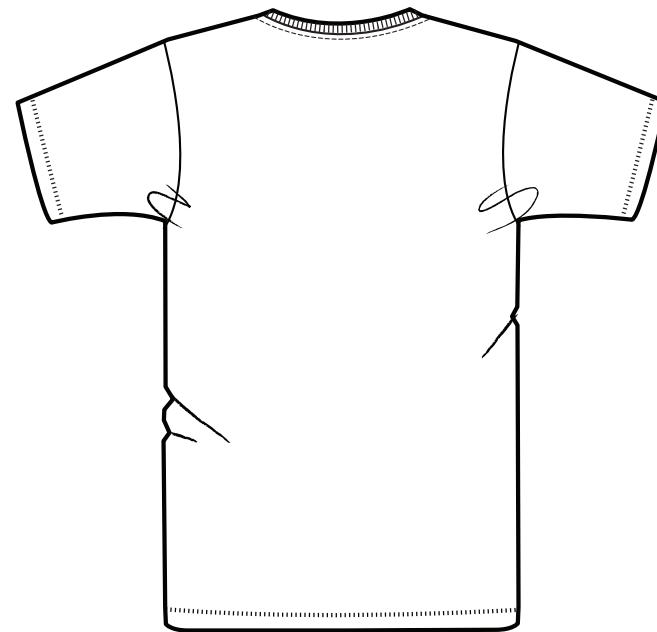

FRONT

BACK

SIZES		S	M	L	XL	XXL
A	Half Chest 2,5cm below armhole	49	52	55	58	61
B	Body Length (from HPS)	69,5	71,5	73,5	75,5	77,5
C	Sleeve length	21,5	21,5	22,5	22,5	23,5