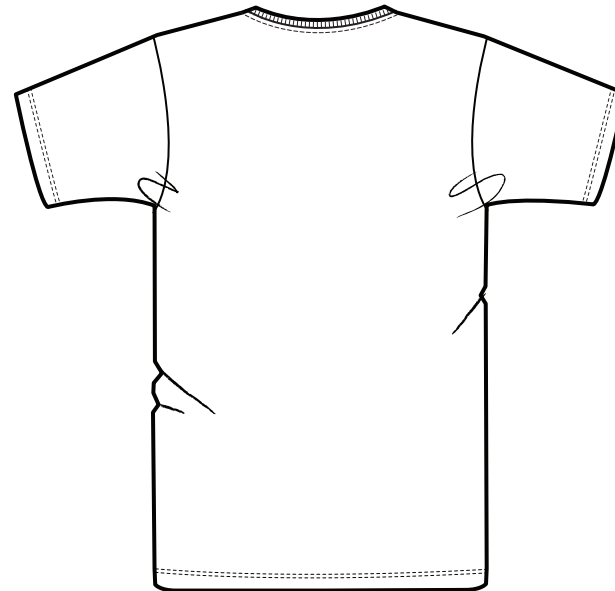

FRONT

BACK

SIZES		S	M	L	XL	XXL
A	Half Chest 2,5cm below armhole	49,5	52,5	55,5	58,5	61,5
B	Body Length (from HPS)	69,5	71,5	73,5	75,5	77,5
C	Sleeve length	19	19	20	20	21