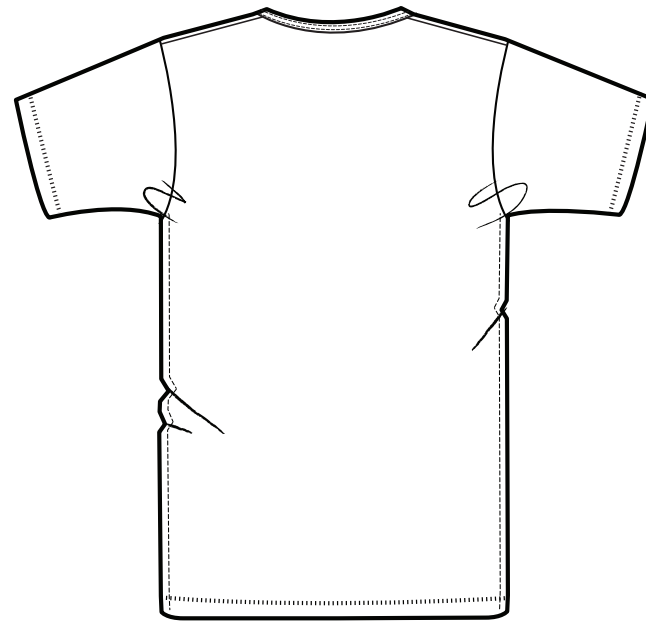

FRONT

BACK

SIZES		S	M	L	XL	XXL
A	Half Chest 2,5cm below armhole	47	50	53	56	59
B	Body Length (from HPS)	69,5	71,5	73,5	75,5	77,5
C	Sleeve length	20,5	20,5	21,5	21,5	22,5