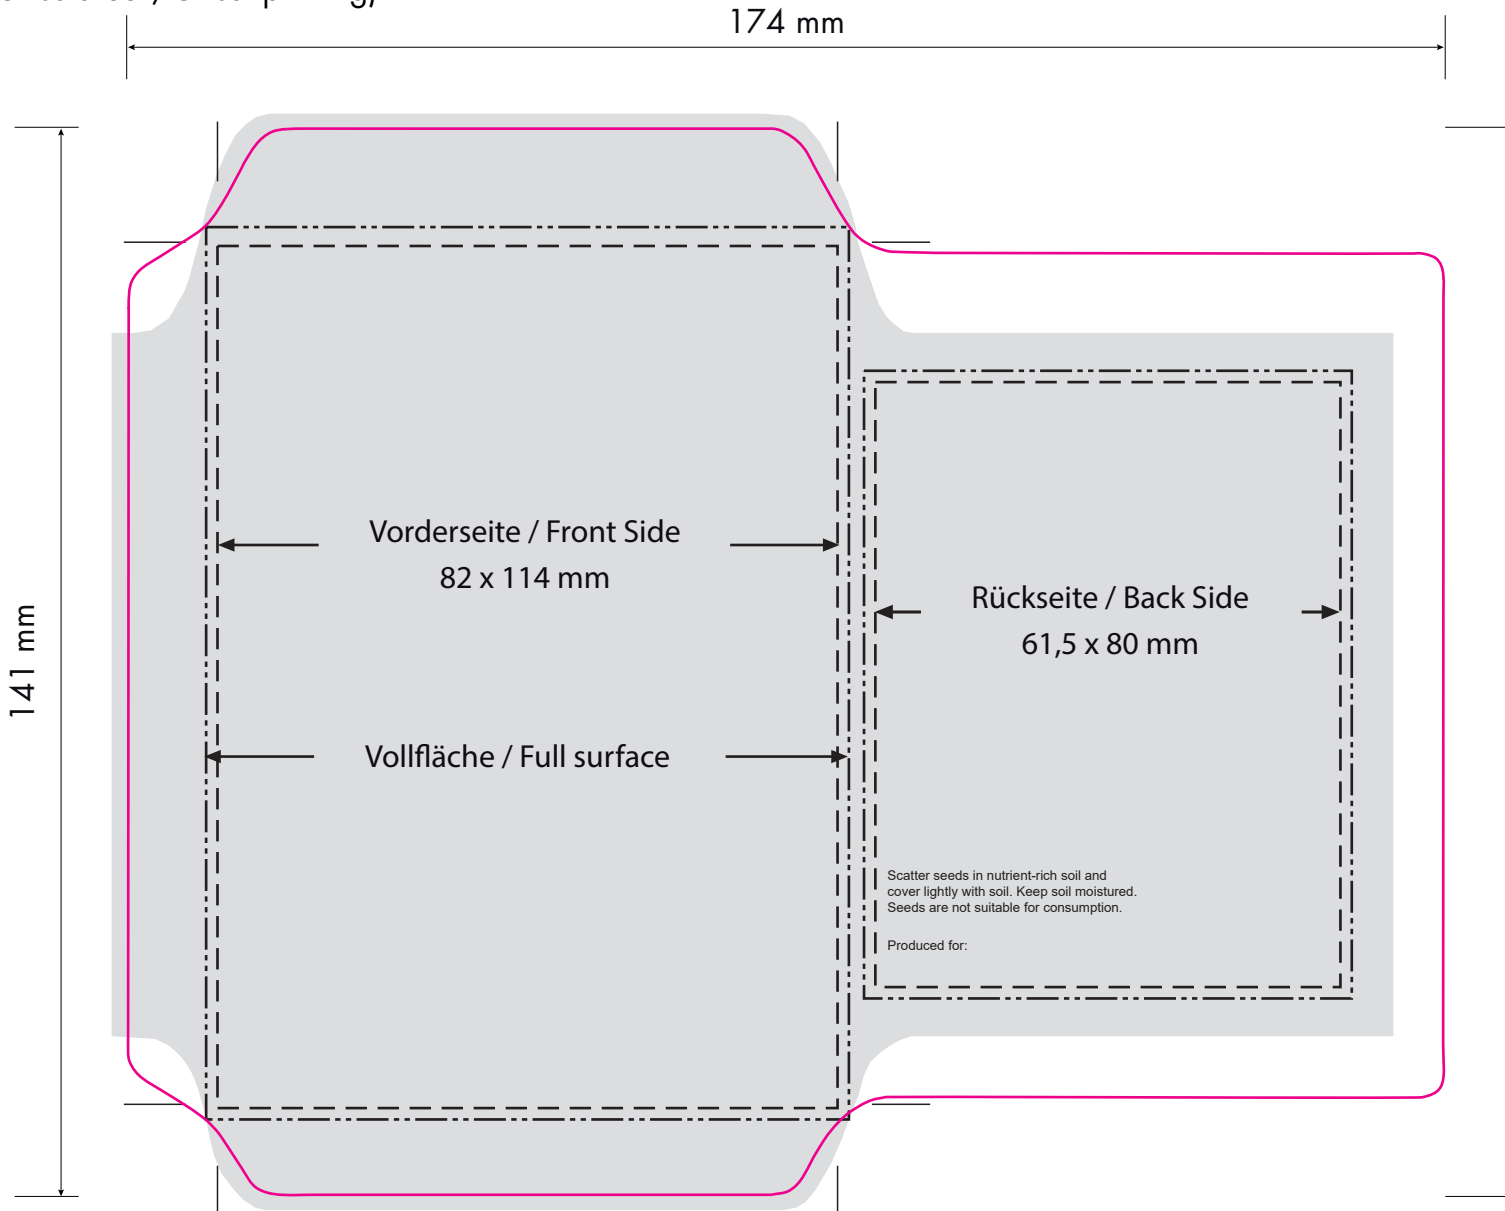

# Standzeichnung / Template

## Samentütchen 82 x 114 mm / Seed-bag 82 x 114 mm

(Offsetdruck/Offset printing)

Bitte beachten: auf Graspapier und Natronkraftpapier ist **kein Druck in Weiß** möglich.  
*Please note: a printing of white color is not possible on grass paper and natron paper.*

- Vollfläche / full surface  
Bitte 3 mm Beschnitt anlegen /  
Please provide 3 mm bleed
- Schnitt / Cut
- - Nut / Nut