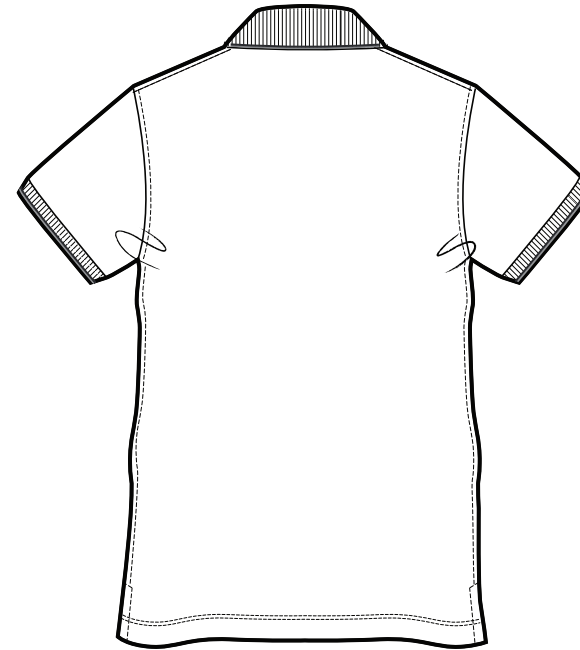

FRONT

BACK

SIZES		S	M	L	XL	XXL	XXXL
A	Half Chest 2,5cm below armhole	47,5	50,5	53,5	56,5	59,5	62,5
B	Body Length (from HPS)	69,5	71,5	73,5	75,5	77,5	80,5
C	Sleeve length	18,5	18,5	19,5	19,5	20,5	21,5