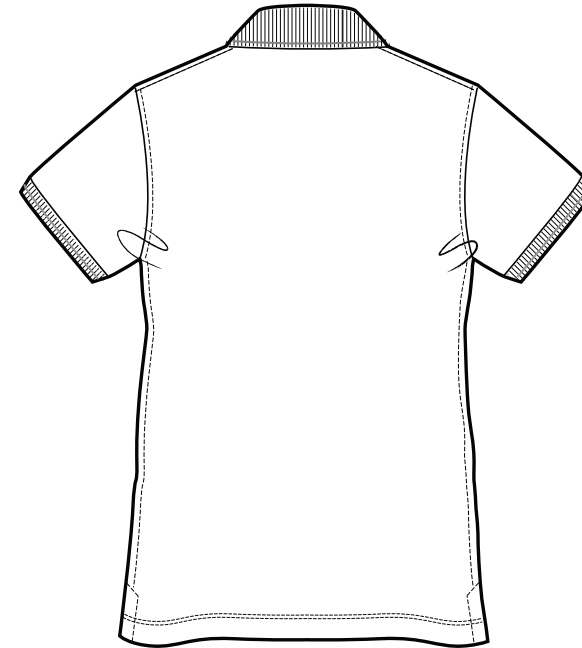

FRONT

BACK

SIZES		XXS	XS	S	M	L	XL	XXL
A	Half Chest 2,5cm below armhole	36	38,5	41	44	47	50	53
B	Body Length (from HPS)	59,4	61,4	63,4	65,4	67,4	68,4	68,4
C	Sleeve length	12,5	13,5	13,5	14,5	14,5	15,5	15,5